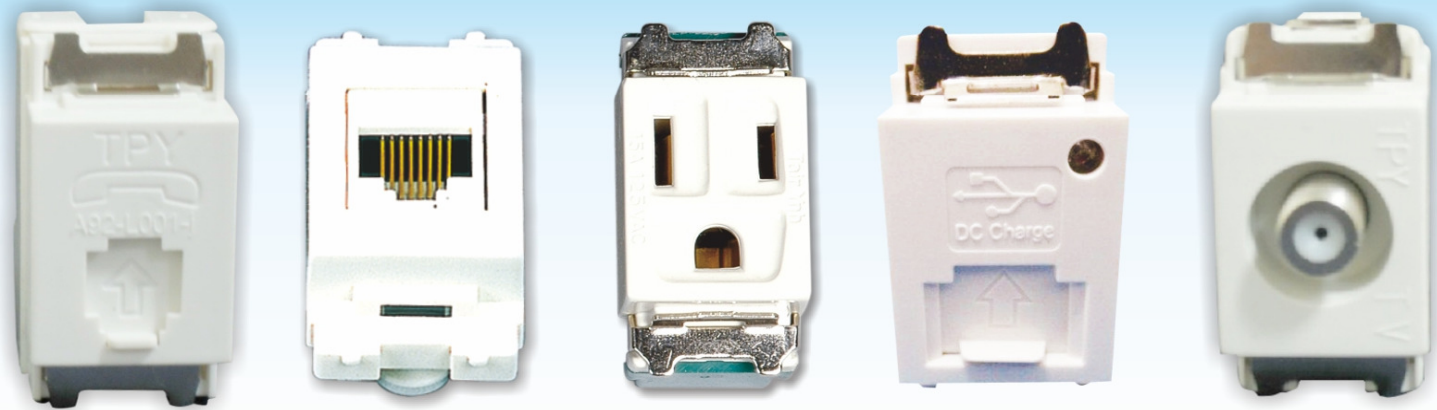

專業製造廠

www.tpytelecom.com.tw

TPY-4C/2C
電信組合式

資訊組合式
(有門片)

電力插座

TPY-USB
電源插座

TPY-TV3
電視插座

●高架地板、高級品、新樣式

- 1. 尺寸：面板寬度13.8cm、長度16cm、深度12cm、底座寬度10.6cm、長度14cm、深度6.4cm。 產品編號：TPY-006
- 2. 材料：面板材質鋁合金。底座材質塑膠鋼。
- 3. 規格：四方型備有六孔插座及四孔出線口(可資訊、電信、電力任意變換組合)
- 4. 可將各式電器插座固定配置於接線盒內，強電(電力)及弱電(電話、資訊)分配置於兩側中間設有隔板，以防止電器相互干擾之可能。

●四方型彈跳式地板插座

- 產品編號：TPY-005
- 1. 尺寸：面板寬度12cm、長度12cm、底座寬度10cm、長度10cm、深度5.5cm。
- 2. 材料：面板材質銀、銅色可供選擇，底座材質鋼板打造成型。
- 3. 規格：備有三孔插座(可資訊、電信、電力任意變換組合)

面板直徑15.2cm、銷日本、歐美

產品編號 TPY-004

產品編號 TPY-003

彈跳式地板插座多用途，辦公大樓、銀行、百貨公司、大賣場、展示會場、學校資訊教室、國稅局均可使用。美觀、安全、不生鏽、多功能插座可隨意組合使用，可三個電信、三個資訊、三個電力

標緻端子板

www.tpytelecom.com.tw

●複合型端子板

- 規格：
 1. 塑膠材料：採用良質聚酯(Polyester)，其耐燃性符合UL94V-0規定。
 2. 金屬材質：端子之金屬材質採用磷青銅，端子以外金屬部份，使用JIS SUS 不鏽鋼材料製造。

規格：A型及C型2種
電信局審查合格82-005

●電信用插座

- 規格：
 1. 材料：採用ABS樹脂其耐燃性符合UL94V-0規定。
 2. 接觸點：採用磷青銅鋼系鍍金。
 3. 接線端子組：採用之鋼質自攻螺絲，均經過良好的鍍銀墊片及導線端子片。
 4. 彈片導線：插座之接點導線符合UL-SR-PVC絞線。