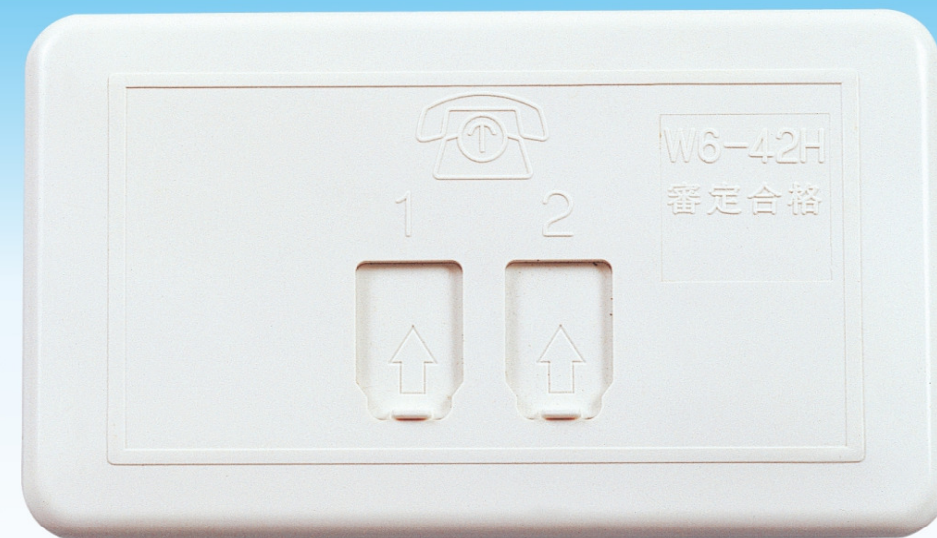

- 1. 尺寸：面板寬度13.8cm、長度16cm、深度12cm、底座寬度10.6cm、長度14cm、深度6.4cm。 產品編號：TPY-006
- 2. 材料：面板材質鋁合金。底座材質塑膠鋼。
- 3. 規格：四方型備有六孔插座及四孔出線口(可資訊、電信、電力任意變換組合)
- 4. 可將各式電器插座固定配置於接線盒內，強電(電力)及弱電(電話、資訊)分配置於兩側中間設有隔板，以防止電器相互干擾之可能。

標緻端子板

www.tpytelecom.com.tw

●複合型端子板

- 規格：
 1. 塑膠材料：採用良質聚酯(Polyester)，其耐燃性符合UL94V-0規定。
 2. 金屬材質：端子之金屬材質採用磷青銅，端子以外金屬部份，使用JIS SUS 不鏽鋼材料製造。

規格：A型及C型2種
電信局審查合格82-005

●電信用插座

- 規格：
 1. 材料：採用ABS樹脂其耐燃性符合UL94V-0規定。
 2. 接觸點：採用磷青銅鋼系鍍金。
 3. 接線端子組：採用之鋼質自攻螺絲，均經過良好的鍍銀墊片及導線端子片。
 4. 彈片導線：插座之接點導線符合UL-SR-PVC絞線。