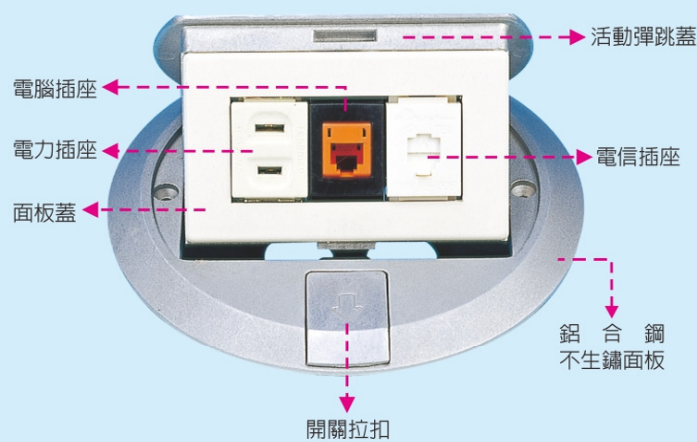

專業製造廠

www.tpytelecom.com.tw

TPY-4C/2C
電信組合式

資訊組合式
(有門片)

電力插座

TPY-USB
電源插座

TPY-TV3
電視插座

●高架地板、高級品、新樣式

- 1. 尺寸：面板寬度13.8cm、長度16cm、深度12cm、底座寬度10.6cm、長度14cm、深度6.4cm。 產品編號：TPY-006
- 2. 材料：面板材質鋁合金。底座材質塑膠鋼。
- 3. 規格：四方型備有六孔插座及四孔出線口(可資訊、電信、電力任意變換組合)
- 4. 可將各式電器插座固定配置於接線盒內，強電(電力)及弱電(電話、資訊)分配置於兩側中間設有隔板，以防止電器相互干擾之可能。

●四方型彈跳式地板插座

- 產品編號：TPY-005
- 1. 尺寸：面板寬度12cm、長度12cm、底座寬度10cm、長度10cm、深度5.5cm。
- 2. 材料：面板材質銀、銅色可供選擇，底座材質鋼板打造成型。
- 3. 規格：備有三孔插座(可資訊、電信、電力任意變換組合)

面板直徑15.2cm、銷日本、歐美

產品編號 TPY-004

產品編號 TPY-003

彈跳式地板插座多用途，辦公大樓、銀行、百貨公司、大賣場、展示會場、學校資訊教室、國稅局均可使用。美觀、安全、不生鏽、多功能插座可隨意組合使用，可三個電信、三個資訊、三個電力

標緻端子板

www.tpytelecom.com.tw

●複合型端子板

- 規格：
 1. 塑膠材料：採用良質聚酯(Polyester)，其耐燃性符合UL94V-0規定。
 2. 金屬材質：端子之金屬材質採用磷青銅，端子以外金屬部份，使用JIS SUS 不鏽鋼材料製造。

規格：A型及C型2種
電信局審查合格82-005

●電信用插座

- 規格：
 1. 材料：採用ABS樹脂其耐燃性符合UL94V-0規定。
 2. 接觸點：採用磷青銅鋼系鍍金。
 3. 接線端子組：採用之鋼質自攻螺絲，均經過良好的鍍銀墊片及導線端子片。
 4. 彈片導線：插座之接點導線符合UL-SR-PVC絞線。