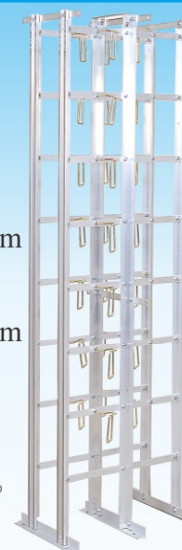

- 1. 尺寸：面板寬度13.8cm、長度16cm、深度12cm、底座寬度10.6cm、長度14cm、深度6.4cm。 產品編號：TPY-006
- 2. 材料：面板材質鋁合金。底座材質塑膠鋼。
- 3. 規格：四方型備有六孔插座及四孔出線口(可資訊、電信、電力任意變換組合)
- 4. 可將各式電器插座固定配置於接線盒內，強電(電力)及弱電(電話、資訊)分配置於兩側中間設有隔板，以防止電器相互干擾之可能。

●四方型彈跳式地板插座

- 產品編號：TPY-005
- 1. 尺寸：面板寬度12cm、長度12cm、底座寬度10cm、長度10cm、深度5.5cm。
- 2. 材料：面板材質銀、銅色可供選擇，底座材質鋼板打造成型。
- 3. 規格：備有三孔插座(可資訊、電信、電力任意變換組合)

面板直徑15.2cm、銷日本、歐美

產品編號 TPY-004

產品編號 TPY-003

彈跳式地板插座多用途，辦公大樓、銀行、百貨公司、大賣場、展示會場、學校資訊教室、國稅局均可使用。美觀、安全、不生鏽、多功能插座可隨意組合使用，可三個電信、三個資訊、三個電力

標緻端子板

www.tpytelecom.com.tw

●複合型端子板

- 規格：
 1. 塑膠材料：採用良質聚酯(Polyester)，其耐燃性符合UL94V-0規定。
 2. 金屬材質：端子之金屬材質採用磷青銅，端子以外金屬部份，使用JIS SUS 不鏽鋼材料製造。

規格：A型及C型2種
電信局審查合格82-005

●電信用插座

- 規格：
 1. 材料：採用ABS樹脂其耐燃性符合UL94V-0規定。
 2. 接觸點：採用磷青銅鋼系鍍金。
 3. 接線端子組：採用之鋼質自攻螺絲，均經過良好的鍍銀墊片及導線端子片。
 4. 彈片導線：插座之接點導線符合UL-SR-PVC絞線。

規格：W6-22H、W6-42H
電信局審查合格81-021

●MDF電信室配線架

- 規格：
 1. 單側之尺寸：高200cm x 深28cm x 寬每排20cm
 2. 雙側之尺寸：高200cm x 深28cm x 寬每排20cm
- 用途：100P端子板或258及208三種規格共用。
- 適用範圍：電信局機房或大樓電信配線室。

MDF鋁合鋼配線架 電信局電信規格品
MDF-600P MDF-1200P