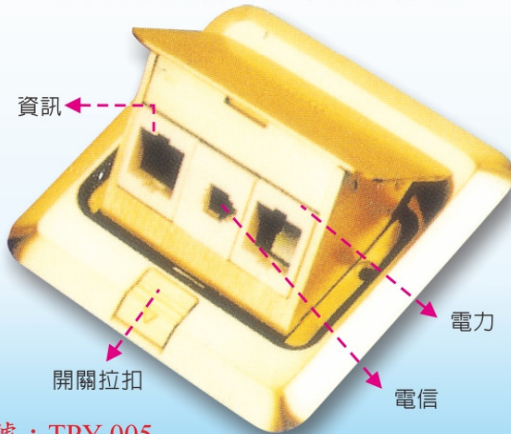

專業製造廠

www.tpytelecom.com.tw

TPY-4C/2C
電信組合式

資訊組合式
(有門片)

電力插座

TPY-USB
電源插座

TPY-TV3
電視插座

●高架地板、高級品、新樣式

- 1. 尺寸：面板寬度13.8cm、長度16cm、深度12cm、底座寬度10.6cm、長度14cm、深度6.4cm。 產品編號：TPY-006
- 2. 材料：面板材質鋁合金。底座材質塑膠鋼。
- 3. 規格：四方型備有六孔插座及四孔出線口(可資訊、電信、電力任意變換組合)
- 4. 可將各式電器插座固定配置於接線盒內，強電(電力)及弱電(電話、資訊)分配置於兩側中間設有隔板，以防止電器相互干擾之可能。

●四方型彈跳式地板插座

- 產品編號：TPY-005
- 1. 尺寸：面板寬度12cm、長度12cm、底座寬度10cm、長度10cm、深度5.5cm。
- 2. 材料：面板材質銀、銅色可供選擇，底座材質鋼板打造成型。
- 3. 規格：備有三孔插座(可資訊、電信、電力任意變換組合)

面板直徑15.2cm、銷日本、歐美

產品編號 TPY-004

產品編號 TPY-003

彈跳式地板插座多用途，辦公大樓、銀行、百貨公司、大賣場、展示會場、學校資訊教室、國稅局均可使用。美觀、安全、不生鏽、多功能插座可隨意組合使用，可三個電信、三個資訊、三個電力

標緻端子板

www.tpytelecom.com.tw

●複合型端子板

- 規格：
 1. 塑膠材料：採用良質聚酯(Polyester)，其耐燃性符合UL94V-0規定。
 2. 金屬材質：端子之金屬材質採用磷青銅，端子以外金屬部份，使用JIS SUS 不鏽鋼材料製造。

規格：A型及C型2種
電信局審查合格82-005

●電信用插座

- 規格：
 1. 材料：採用ABS樹脂其耐燃性符合UL94V-0規定。
 2. 接觸點：採用磷青銅鋼系鍍金。
 3. 接線端子組：採用之鋼質自攻螺絲，均經過良好的鍍銀墊片及導線端子片。
 4. 彈片導線：插座之接點導線符合UL-SR-PVC絞線。