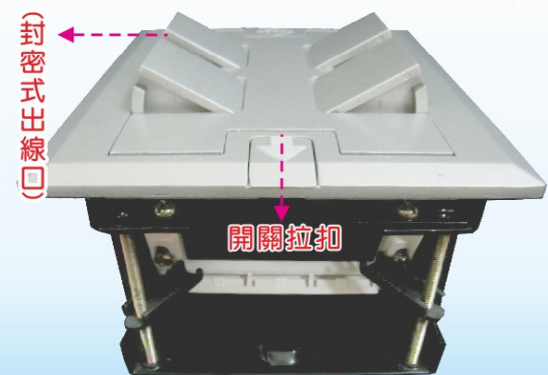

專業製造廠

www.tpytelecom.com.tw

TPY-4C/2C
電信組合式

資訊組合式
(有門片)

電力插座

TPY-USB
電源插座

TPY-TV3
電視插座

●高架地板、高級品、新樣式

- 1. 尺寸：面板寬度13.8cm、長度16cm、深度12cm、底座寬度10.6cm、長度14cm、深度6.4cm。 產品編號：TPY-006
- 2. 材料：面板材質鋁合金。底座材質塑膠鋼。
- 3. 規格：四方型備有六孔插座及四孔出線口(可資訊、電信、電力任意變換組合)
- 4. 可將各式電器插座固定配置於接線盒內，強電(電力)及弱電(電話、資訊)分配置於兩側中間設有隔板，以防止電器相互干擾之可能。

●四方型彈跳式地板插座

- 產品編號：TPY-005
- 1. 尺寸：面板寬度12cm、長度12cm、底座寬度10cm、長度10cm、深度5.5cm。
- 2. 材料：面板材質銀、銅色可供選擇，底座材質鋼板打造成型。
- 3. 規格：備有三孔插座(可資訊、電信、電力任意變換組合)

面板直徑15.2cm、銷日本、歐美

產品編號 TPY-004

產品編號 TPY-003

彈跳式地板插座多用途，辦公大樓、銀行、百貨公司、大賣場、展示會場、學校資訊教室、國稅局均可使用。美觀、安全、不生鏽、多功能插座可隨意組合使用，可三個電信、三個資訊、三個電力