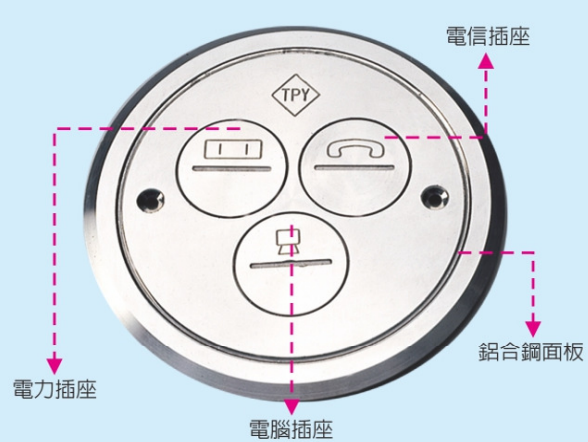

- 1. 尺寸：面板寬度13.8cm、長度16cm、深度12cm、底座寬度10.6cm、長度14cm、深度6.4cm。 產品編號：TPY-006
- 2. 材料：面板材質鋁合金。底座材質塑膠鋼。
- 3. 規格：四方型備有六孔插座及四孔出線口(可資訊、電信、電力任意變換組合)
- 4. 可將各式電器插座固定配置於接線盒內，強電(電力)及弱電(電話、資訊)分配置於兩側中間設有隔板，以防止電器相互干擾之可能。

●四方型彈跳式地板插座

- 產品編號：TPY-005
- 1. 尺寸：面板寬度12cm、長度12cm、底座寬度10cm、長度10cm、深度5.5cm。
- 2. 材料：面板材質銀、銅色可供選擇，底座材質鋼板打造成型。
- 3. 規格：備有三孔插座(可資訊、電信、電力任意變換組合)

面板直徑15.2cm、銷日本、歐美

產品編號 TPY-004

產品編號 TPY-003

彈跳式地板插座多用途，辦公大樓、銀行、百貨公司、大賣場、展示會場、學校資訊教室、國稅局均可使用。美觀、安全、不生鏽、多功能插座可隨意組合使用，可三個電信、三個資訊、三個電力

標緻端子板

www.tpytelecom.com.tw

●複合型端子板

- 規格：
 1. 塑膠材料：採用良質聚酯(Polyester)，其耐燃性符合UL94V-0規定。
 2. 金屬材質：端子之金屬材質採用磷青銅，端子以外金屬部份，使用JIS SUS 不鏽鋼材料製造。

規格：A型及C型2種
電信局審查合格82-005

●電信用插座

- 規格：
 1. 材料：採用ABS樹脂其耐燃性符合UL94V-0規定。
 2. 接觸點：採用磷青銅鋼系鍍金。
 3. 接線端子組：採用之鋼質自攻螺絲，均經過良好的鍍銀墊片及導線端子片。
 4. 彈片導線：插座之接點導線符合UL-SR-PVC絞線。

規格：W6-22H、W6-42H
電信局審查合格81-021

●MDF電信室配線架

- 規格：
 1. 單側之尺寸：高200cm x 深28cm x 寬每排20cm
 2. 雙側之尺寸：高200cm x 深28cm x 寬每排20cm
- 用途：100P端子板或258及208三種規格共用。
- 適用範圍：電信局機房或大樓電信配線室。

MDF鋁合鋼配線架 電信局電信規格品
MDF-600P MDF-1200P